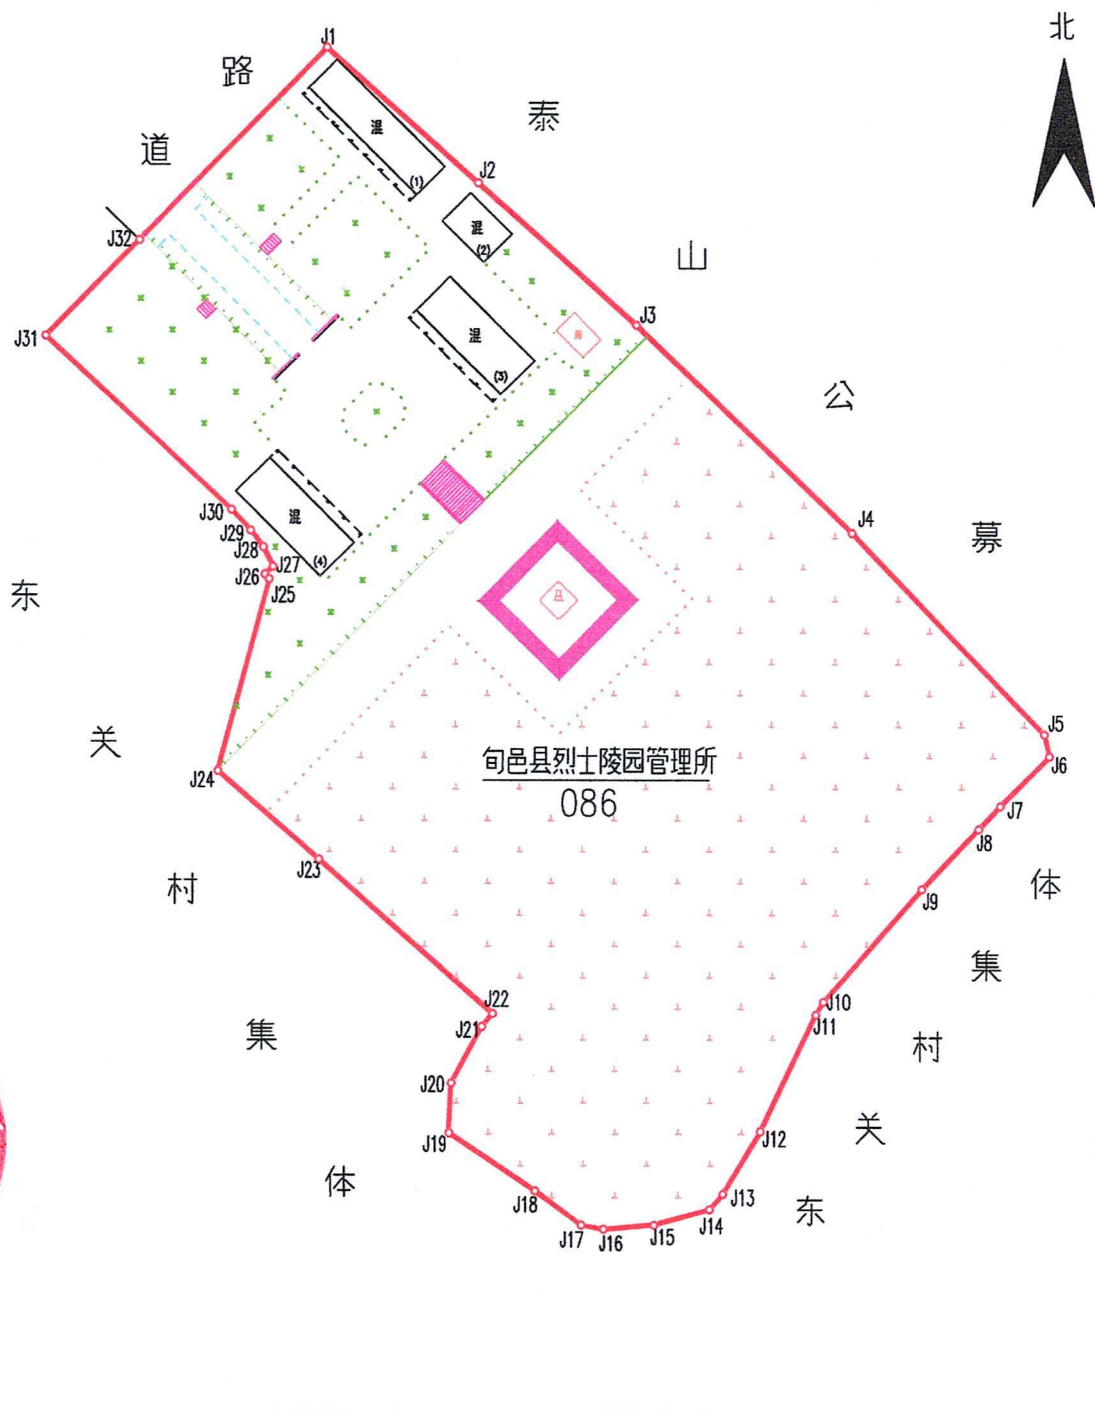

# 宗地图

单位: m.m<sup>2</sup>

宗地编号:

权利人: 旬邑县烈士陵园管理所

地籍图号: 3887.20-36531.25

宗地面积: 14386.32 平方米 合21.58亩

宗地位置: 旬邑县城南翠屏山麓(旬邑县热力公司东北300米)

界址边长表

点号	边长
J1	32.22
J2	33.61
J3	47.58
J4	44.06
J5	3.65
J6	11.19
J7	5.02
J8	13.12
J9	23.83
J10	2.40
J11	20.59
J12	11.59
J13	3.25
J14	9.10
J15	8.01
J16	3.52
J17	9.09
J18	16.44
J19	7.87
J20	10.25
J21	2.71
J22	36.82
J23	21.27
J24	31.68
J25	0.98
J26	1.81
J27	3.42
J28	3.30
J29	4.45
J30	40.45
J31	21.19
J32	42.77
J1	

陕西华夏测绘工程有限公司

绘图日期: 2024年6月20日

1:1170

绘图员: 李宁

审核日期: 2024年6月24日

审核员: 李杰